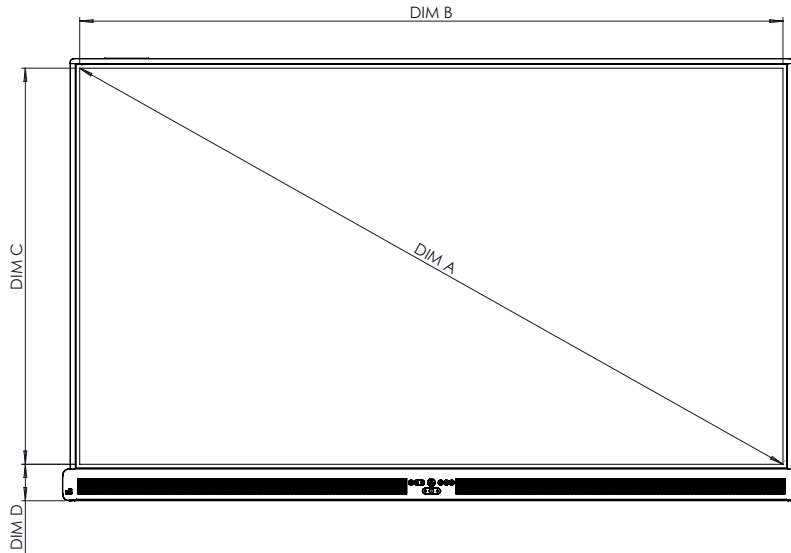

## MECHANISCHE SPECIFICATIES

Afmetingen Panel	65": 1484 x 107 x 931 mm (58,4 x 4,2 x 36,7 inch) 75": 1705 x 107 x 1056 mm (67,1 x 4,2 x 41,6 inch) 86": 1950 x 107 x 1194 mm (76,8 x 4,2 x 47 inch)
Afmetingen wanneer verpakt	65": 1640 x 185 x 1030 mm (64,6 x 7,3 x 40,6 inch) 75": 1860 x 185 x 1155 mm (73,2 x 7,3 x 45,5 inch) 86": 2095 x 185 x 1290 mm (82,5 x 7,3 x 50,8 inch)
Netto gewicht Panel	65": 37,8 kg (83,3 lbs) 75": 50,7 kg (111,8 lbs) 86": 62,9 kg (138,7 lbs)
Verpakt gewicht	65": 46,6 kg (102,7 lbs) 75": 61 kg (134,5 lbs) 86": 75,3 kg (166 lbs)
Afmetingen wandbevestiging	65": 600 x 400 mm (23,6 x 15,8 inch) 75": 800 x 400 mm (31,5 x 15,8 inch) 86": 800 x 600 mm (31,5 x 23,6 inch)

## TECHNISCHE TEKENINGEN

65"

Vorkant

DIM	AFMETINGEN
A	1643 mm [64,7 inch]
B	1431 mm [56,4 inch]
C	807 mm [31,8 inch]
D	98 mm [3,9 inch]

Achterzijde

Zijkant

DIM	AFMETINGEN
E	129 mm [5,1 inch]
F	87 mm [3,4 inch]
G	931 mm [36,7 inch]
H	1484 mm [58,4 inch]
I	600 mm [23,6 inch]
J	400 mm [15,7 inch]
K	293 mm [11,6 inch]
L	237 mm [9,3 inch]
M	1525 mm [60,0 inch]

## TECHNISCHE TEKENINGEN - AP9-A75-NA

75"

Voorkant

DIM	AFMETINGEN
A	1897 mm [74,7 inch]
B	1653 mm [65,1 inch]
C	931 mm [36,6 inch]
D	98 mm [3,9 inch]

Achterzijde

Zijkant

DIM	AFMETINGEN
E	130 mm [5,1 inch]
F	87 mm [3,4 inch]
G	1056 mm [41,6 inch]
H	1705 mm [67,1 inch]
I	800 mm [31,5 inch]
J	400 mm [15,7 inch]
K	320 mm [12,6 inch]
L	335 mm [13,2 inch]
M	1746 mm [68,7 inch]

## TECHNISCHE TEKENINGEN

86"

Voorkant

DIM	AFMETINGEN
A	2178 mm [85,8 inch]
B	1898 mm [74,7 inch]
C	1069 mm [42,1 inch]
D	98 mm [3,9 inch]

Achterzijde

Zijkant

DIM	AFMETINGEN
E	130 mm [5,1 inch]
F	87 mm [3,4 inch]
G	1194 mm [47,0 inch]
H	1950 mm [76,8 inch]
I	800 mm [31,5 inch]
J	600 mm [23,6 inch]
K	288 mm [11,3 inch]
L	306 mm [12,0 inch]
M	1991 mm [78,4 inch]