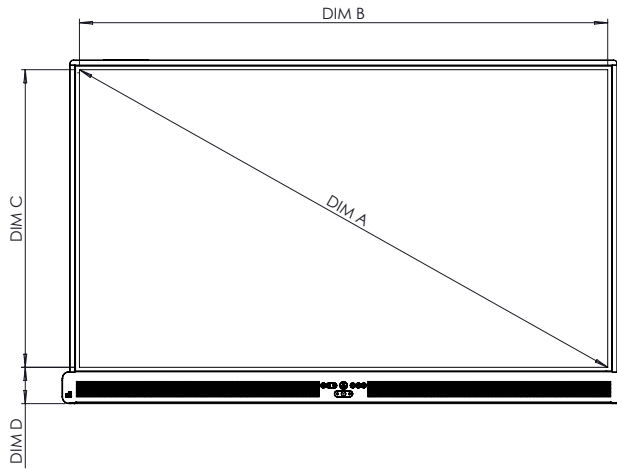

## MECHANISCHE SPECIFICATIES

Afmetingen Panel	65": 1484 x 107 x 931 mm (58,4 x 4,2 x 36,7 inch) 75": 1705 x 107 x 1056 mm (67,1 x 4,2 x 41,6 inch) 86": 1950 x 107 x 1194 mm (76,8 x 4,2 x 47 inch)
Afmetingen wanneer verpakt	65": 1640 x 185 x 1030 mm (64,6 x 7,3 x 40,6 inch) 75": 1860 x 185 x 1155 mm (73,2 x 7,3 x 45,5 inch) 86": 2095 x 185 x 1290 mm (82,5 x 7,3 x 50,8 inch)
Netto gewicht Panel	65": 37,8 kg (83,3 lbs) 75": 50,7 kg (111,8 lbs) 86": 62,9 kg (138,7 lbs)
Verpakt gewicht	65": 46,6 kg (102,7 lbs) 75": 61 kg (134,5 lbs) 86": 75,3 kg (166 lbs)
Afmetingen wandbevestiging	65": 600 x 400 mm (23,6 x 15,8 inch) 75": 800 x 400 mm (31,5 x 15,8 inch) 86": 800 x 600 mm (31,5 x 23,6 inch)

## TECHNISCHE TEKENINGEN

65"

Vorkant

DIM	AFMETINGEN
A	1643 mm [64,7 inch]
B	1431 mm [56,4 inch]
C	807 mm [31,8 inch]
D	98 mm [3,9 inch]

Achterzijde

Zijkant

DIM	AFMETINGEN
E	129 mm [5,1 inch]
F	87 mm [3,4 inch]
G	931 mm [36,7 inch]
H	1484 mm [58,4 inch]
I	600 mm [23,6 inch]
J	400 mm [15,7 inch]
K	293 mm [11,6 inch]
L	237 mm [9,3 inch]
M	1525 mm [60,0 inch]

## TECHNISCHE TEKENINGEN - AP9-A75-NA

75"

Voorkant

DIM	AFMETINGEN
A	1897 mm [74,7 inch]
B	1653 mm [65,1 inch]
C	931 mm [36,6 inch]
D	98 mm [3,9 inch]

Achterzijde

Zijkant

DIM	AFMETINGEN
E	130 mm [5,1 inch]
F	87 mm [3,4 inch]
G	1056 mm [41,6 inch]
H	1705 mm [67,1 inch]
I	800 mm [31,5 inch]
J	400 mm [15,7 inch]
K	320 mm [12,6 inch]
L	335 mm [13,2 inch]
M	1746 mm [68,7 inch]

## TECHNISCHE TEKENINGEN

86"

Voorkant

DIM	AFMETINGEN
A	2178 mm [85,8 inch]
B	1898 mm [74,7 inch]
C	1069 mm [42,1 inch]
D	98 mm [3,9 inch]

Achterzijde

Zijkant

DIM	AFMETINGEN
E	130 mm [5,1 inch]
F	87 mm [3,4 inch]
G	1194 mm [47,0 inch]
H	1950 mm [76,8 inch]
I	800 mm [31,5 inch]
J	600 mm [23,6 inch]
K	288 mm [11,3 inch]
L	306 mm [12,0 inch]
M	1991 mm [78,4 inch]