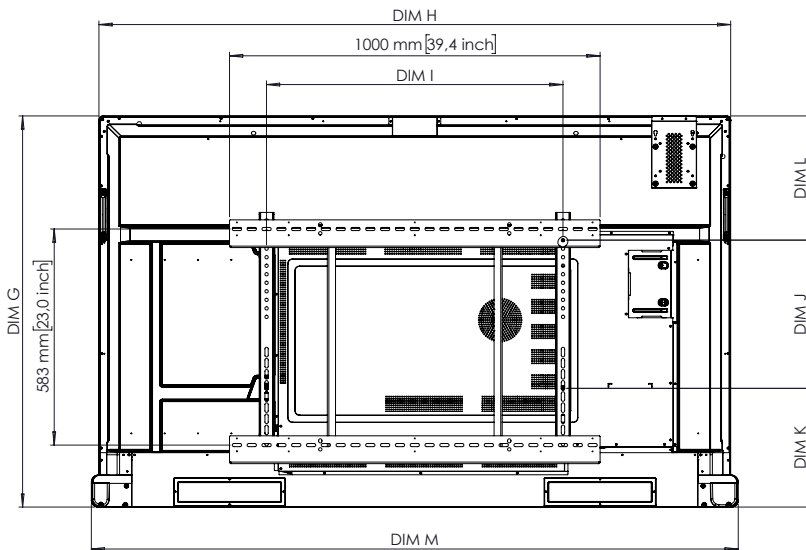

## MECHANISCHE SPECIFICATIES

Afmetingen Panel	65": 1484 x 107 x 931 mm (58,4 x 4,2 x 36,7 inch) 75": 1705 x 107 x 1056 mm (67,1 x 4,2 x 41,6 inch) 86": 1950 x 107 x 1194 mm (76,8 x 4,2 x 47 inch)
Afmetingen wanneer verpakt	65": 1640 x 185 x 1030 mm (64,6 x 7,3 x 40,6 inch) 75": 1860 x 185 x 1155 mm (73,2 x 7,3 x 45,5 inch) 86": 2095 x 185 x 1290 mm (82,5 x 7,3 x 50,8 inch)
Netto gewicht Panel	65": 37,8 kg (83,3 lbs) 75": 50,7 kg (111,8 lbs) 86": 62,9 kg (138,7 lbs)
Verpakt gewicht	65": 46,6 kg (102,7 lbs) 75": 61 kg (134,5 lbs) 86": 75,3 kg (166 lbs)
Afmetingen wandbevestiging	65": 600 x 400 mm (23,6 x 15,8 inch) 75": 800 x 400 mm (31,5 x 15,8 inch) 86": 800 x 600 mm (31,5 x 23,6 inch)

## TECHNISCHE TEKENINGEN

65"

Vorkant

DIM	AFMETINGEN
A	1643 mm [64,7 inch]
B	1431 mm [56,4 inch]
C	807 mm [31,8 inch]
D	98 mm [3,9 inch]

Achterzijde

Zijkant

DIM	AFMETINGEN
E	129 mm [5,1 inch]
F	87 mm [3,4 inch]
G	931 mm [36,7 inch]
H	1484 mm [58,4 inch]
I	600 mm [23,6 inch]
J	400 mm [15,7 inch]
K	293 mm [11,6 inch]
L	237 mm [9,3 inch]
M	1525 mm [60,0 inch]

## TECHNISCHE TEKENINGEN - AP9-A75-NA

75"

Voorkant

DIM	AFMETINGEN
A	1897 mm [74,7 inch]
B	1653 mm [65,1 inch]
C	931 mm [36,6 inch]
D	98 mm [3,9 inch]

Achterzijde

Zijkant

DIM	AFMETINGEN
E	130 mm [5,1 inch]
F	87 mm [3,4 inch]
G	1056 mm [41,6 inch]
H	1705 mm [67,1 inch]
I	800 mm [31,5 inch]
J	400 mm [15,7 inch]
K	320 mm [12,6 inch]
L	335 mm [13,2 inch]
M	1746 mm [68,7 inch]

## TECHNISCHE TEKENINGEN

86"

Voorkant

DIM	AFMETINGEN
A	2178 mm [85,8 inch]
B	1898 mm [74,7 inch]
C	1069 mm [42,1 inch]
D	98 mm [3,9 inch]

Achterzijde

Zijkant

DIM	AFMETINGEN
E	130 mm [5,1 inch]
F	87 mm [3,4 inch]
G	1194 mm [47,0 inch]
H	1950 mm [76,8 inch]
I	800 mm [31,5 inch]
J	600 mm [23,6 inch]
K	288 mm [11,3 inch]
L	306 mm [12,0 inch]
M	1991 mm [78,4 inch]