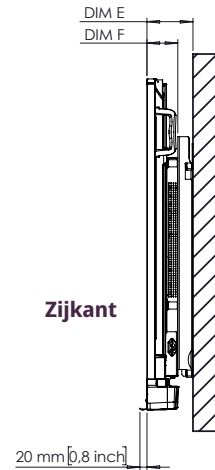

## MECHANISCHE SPECIFICATIES

Afmetingen Panel	65": 1484 x 107 x 931 mm (58,4 x 4,2 x 36,7 inch) 75": 1705 x 107 x 1056 mm (67,1 x 4,2 x 41,6 inch) 86": 1950 x 107 x 1194 mm (76,8 x 4,2 x 47 inch)
Afmetingen wanneer verpakt	65": 1640 x 185 x 1030 mm (64,6 x 7,3 x 40,6 inch) 75": 1860 x 185 x 1155 mm (73,2 x 7,3 x 45,5 inch) 86": 2095 x 185 x 1290 mm (82,5 x 7,3 x 50,8 inch)
Netto gewicht Panel	65": 37,8 kg (83,3 lbs) 75": 50,7 kg (111,8 lbs) 86": 62,9 kg (138,7 lbs)
Verpakt gewicht	65": 46,6 kg (102,7 lbs) 75": 61 kg (134,5 lbs) 86": 75,3 kg (166 lbs)
Afmetingen wandbevestiging	65": 600 x 400 mm (23,6 x 15,8 inch) 75": 800 x 400 mm (31,5 x 15,8 inch) 86": 800 x 600 mm (31,5 x 23,6 inch)

## TECHNISCHE TEKENINGEN

65"

Vorkant

DIM	AFMETINGEN
A	1643 mm [64,7 inch]
B	1431 mm [56,4 inch]
C	807 mm [31,8 inch]
D	98 mm [3,9 inch]

Achterzijde

Zijkant

DIM	AFMETINGEN
E	129 mm [5,1 inch]
F	87 mm [3,4 inch]
G	931 mm [36,7 inch]
H	1484 mm [58,4 inch]
I	600 mm [23,6 inch]
J	400 mm [15,7 inch]
K	293 mm [11,6 inch]
L	237 mm [9,3 inch]
M	1525 mm [60,0 inch]

## TECHNISCHE TEKENINGEN - AP9-A75-NA

75"

Voorkant

DIM	AFMETINGEN
A	1897 mm [74,7 inch]
B	1653 mm [65,1 inch]
C	931 mm [36,6 inch]
D	98 mm [3,9 inch]

Achterzijde

Zijkant

DIM	AFMETINGEN
E	130 mm [5,1 inch]
F	87 mm [3,4 inch]
G	1056 mm [41,6 inch]
H	1705 mm [67,1 inch]
I	800 mm [31,5 inch]
J	400 mm [15,7 inch]
K	320 mm [12,6 inch]
L	335 mm [13,2 inch]
M	1746 mm [68,7 inch]

## TECHNISCHE TEKENINGEN

86"

Voorkant

DIM	AFMETINGEN
A	2178 mm [85,8 inch]
B	1898 mm [74,7 inch]
C	1069 mm [42,1 inch]
D	98 mm [3,9 inch]

Achterzijde

Zijkant

DIM	AFMETINGEN
E	130 mm [5,1 inch]
F	87 mm [3,4 inch]
G	1194 mm [47,0 inch]
H	1950 mm [76,8 inch]
I	800 mm [31,5 inch]
J	600 mm [23,6 inch]
K	288 mm [11,3 inch]
L	306 mm [12,0 inch]
M	1991 mm [78,4 inch]