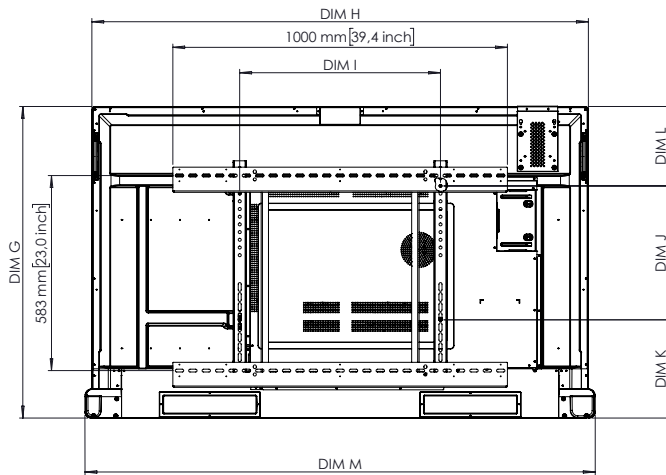

## MECHANISCHE SPECIFICATIES

Afmetingen Panel	65": 1484 x 107 x 931 mm (58,4 x 4,2 x 36,7 inch) 75": 1705 x 107 x 1056 mm (67,1 x 4,2 x 41,6 inch) 86": 1950 x 107 x 1194 mm (76,8 x 4,2 x 47 inch)
Afmetingen wanneer verpakt	65": 1640 x 185 x 1030 mm (64,6 x 7,3 x 40,6 inch) 75": 1860 x 185 x 1155 mm (73,2 x 7,3 x 45,5 inch) 86": 2095 x 185 x 1290 mm (82,5 x 7,3 x 50,8 inch)
Netto gewicht Panel	65": 37,8 kg (83,3 lbs) 75": 50,7 kg (111,8 lbs) 86": 62,9 kg (138,7 lbs)
Verpakt gewicht	65": 46,6 kg (102,7 lbs) 75": 61 kg (134,5 lbs) 86": 75,3 kg (166 lbs)
Afmetingen wandbevestiging	65": 600 x 400 mm (23,6 x 15,8 inch) 75": 800 x 400 mm (31,5 x 15,8 inch) 86": 800 x 600 mm (31,5 x 23,6 inch)

## TECHNISCHE TEKENINGEN

65"

Vorkant

DIM	AFMETINGEN
A	1643 mm [64,7 inch]
B	1431 mm [56,4 inch]
C	807 mm [31,8 inch]
D	98 mm [3,9 inch]

Achterzijde

Zijkant

DIM	AFMETINGEN
E	129 mm [5,1 inch]
F	87 mm [3,4 inch]
G	931 mm [36,7 inch]
H	1484 mm [58,4 inch]
I	600 mm [23,6 inch]
J	400 mm [15,7 inch]
K	293 mm [11,6 inch]
L	237 mm [9,3 inch]
M	1525 mm [60,0 inch]

## TECHNISCHE TEKENINGEN - AP9-A75-NA

75"

Voorkant

DIM	AFMETINGEN
A	1897 mm [74,7 inch]
B	1653 mm [65,1 inch]
C	931 mm [36,6 inch]
D	98 mm [3,9 inch]

Achterzijde

Zijkant

DIM	AFMETINGEN
E	130 mm [5,1 inch]
F	87 mm [3,4 inch]
G	1056 mm [41,6 inch]
H	1705 mm [67,1 inch]
I	800 mm [31,5 inch]
J	400 mm [15,7 inch]
K	320 mm [12,6 inch]
L	335 mm [13,2 inch]
M	1746 mm [68,7 inch]

## TECHNISCHE TEKENINGEN

86"

Voorkant

DIM	AFMETINGEN
A	2178 mm [85,8 inch]
B	1898 mm [74,7 inch]
C	1069 mm [42,1 inch]
D	98 mm [3,9 inch]

Achterzijde

Zijkant

DIM	AFMETINGEN
E	130 mm [5,1 inch]
F	87 mm [3,4 inch]
G	1194 mm [47,0 inch]
H	1950 mm [76,8 inch]
I	800 mm [31,5 inch]
J	600 mm [23,6 inch]
K	288 mm [11,3 inch]
L	306 mm [12,0 inch]
M	1991 mm [78,4 inch]