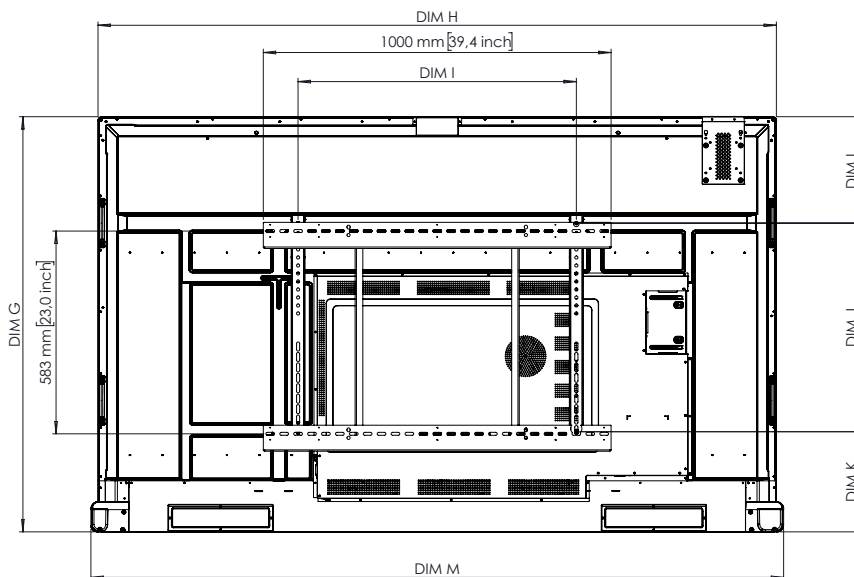

## MECHANISCHE SPECIFICATIES

Afmetingen Panel	65": 1484 x 107 x 931 mm (58,4 x 4,2 x 36,7 inch) 75": 1705 x 107 x 1056 mm (67,1 x 4,2 x 41,6 inch) 86": 1950 x 107 x 1194 mm (76,8 x 4,2 x 47 inch)
Afmetingen wanneer verpakt	65": 1640 x 185 x 1030 mm (64,6 x 7,3 x 40,6 inch) 75": 1860 x 185 x 1155 mm (73,2 x 7,3 x 45,5 inch) 86": 2095 x 185 x 1290 mm (82,5 x 7,3 x 50,8 inch)
Netto gewicht Panel	65": 37,8 kg (83,3 lbs) 75": 50,7 kg (111,8 lbs) 86": 62,9 kg (138,7 lbs)
Verpakt gewicht	65": 46,6 kg (102,7 lbs) 75": 61 kg (134,5 lbs) 86": 75,3 kg (166 lbs)
Afmetingen wandbevestiging	65": 600 x 400 mm (23,6 x 15,8 inch) 75": 800 x 400 mm (31,5 x 15,8 inch) 86": 800 x 600 mm (31,5 x 23,6 inch)

## TECHNISCHE TEKENINGEN

65"

Vorkant

DIM	AFMETINGEN
A	1643 mm [64,7 inch]
B	1431 mm [56,4 inch]
C	807 mm [31,8 inch]
D	98 mm [3,9 inch]

Achterzijde

Zijkant

DIM	AFMETINGEN
E	129 mm [5,1 inch]
F	87 mm [3,4 inch]
G	931 mm [36,7 inch]
H	1484 mm [58,4 inch]
I	600 mm [23,6 inch]
J	400 mm [15,7 inch]
K	293 mm [11,6 inch]
L	237 mm [9,3 inch]
M	1525 mm [60,0 inch]

## TECHNISCHE TEKENINGEN - AP9-A75-NA

75"

Voorkant

DIM	AFMETINGEN
A	1897 mm [74,7 inch]
B	1653 mm [65,1 inch]
C	931 mm [36,6 inch]
D	98 mm [3,9 inch]

Achterzijde

Zijkant

DIM	AFMETINGEN
E	130 mm [5,1 inch]
F	87 mm [3,4 inch]
G	1056 mm [41,6 inch]
H	1705 mm [67,1 inch]
I	800 mm [31,5 inch]
J	400 mm [15,7 inch]
K	320 mm [12,6 inch]
L	335 mm [13,2 inch]
M	1746 mm [68,7 inch]

## TECHNISCHE TEKENINGEN

86"

Voorkant

DIM	AFMETINGEN
A	2178 mm [85,8 inch]
B	1898 mm [74,7 inch]
C	1069 mm [42,1 inch]
D	98 mm [3,9 inch]

Achterzijde

Zijkant

DIM	AFMETINGEN
E	130 mm [5,1 inch]
F	87 mm [3,4 inch]
G	1194 mm [47,0 inch]
H	1950 mm [76,8 inch]
I	800 mm [31,5 inch]
J	600 mm [23,6 inch]
K	288 mm [11,3 inch]
L	306 mm [12,0 inch]
M	1991 mm [78,4 inch]