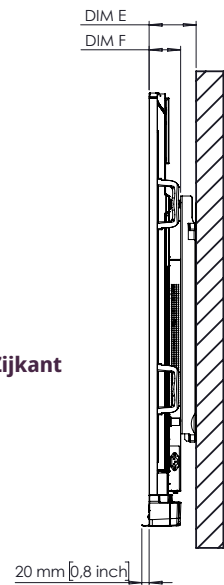

## MECHANISCHE SPECIFICATIES

Afmetingen Panel	65": 1484 x 107 x 931 mm (58,4 x 4,2 x 36,7 inch) 75": 1705 x 107 x 1056 mm (67,1 x 4,2 x 41,6 inch) 86": 1950 x 107 x 1194 mm (76,8 x 4,2 x 47 inch)
Afmetingen wanneer verpakt	65": 1640 x 185 x 1030 mm (64,6 x 7,3 x 40,6 inch) 75": 1860 x 185 x 1155 mm (73,2 x 7,3 x 45,5 inch) 86": 2095 x 185 x 1290 mm (82,5 x 7,3 x 50,8 inch)
Netto gewicht Panel	65": 37,8 kg (83,3 lbs) 75": 50,7 kg (111,8 lbs) 86": 62,9 kg (138,7 lbs)
Verpakt gewicht	65": 46,6 kg (102,7 lbs) 75": 61 kg (134,5 lbs) 86": 75,3 kg (166 lbs)
Afmetingen wandbevestiging	65": 600 x 400 mm (23,6 x 15,8 inch) 75": 800 x 400 mm (31,5 x 15,8 inch) 86": 800 x 600 mm (31,5 x 23,6 inch)

## TECHNISCHE TEKENINGEN

65"

Vorkant

DIM	AFMETINGEN
A	1643 mm [64,7 inch]
B	1431 mm [56,4 inch]
C	807 mm [31,8 inch]
D	98 mm [3,9 inch]

Achterzijde

Zijkant

DIM	AFMETINGEN
E	129 mm [5,1 inch]
F	87 mm [3,4 inch]
G	931 mm [36,7 inch]
H	1484 mm [58,4 inch]
I	600 mm [23,6 inch]
J	400 mm [15,7 inch]
K	293 mm [11,6 inch]
L	237 mm [9,3 inch]
M	1525 mm [60,0 inch]

## TECHNISCHE TEKENINGEN - AP9-A75-NA

75"

Voorkant

DIM	AFMETINGEN
A	1897 mm [74,7 inch]
B	1653 mm [65,1 inch]
C	931 mm [36,6 inch]
D	98 mm [3,9 inch]

Achterzijde

Zijkant

DIM	AFMETINGEN
E	130 mm [5,1 inch]
F	87 mm [3,4 inch]
G	1056 mm [41,6 inch]
H	1705 mm [67,1 inch]
I	800 mm [31,5 inch]
J	400 mm [15,7 inch]
K	320 mm [12,6 inch]
L	335 mm [13,2 inch]
M	1746 mm [68,7 inch]

## TECHNISCHE TEKENINGEN

86"

Voorkant

DIM	AFMETINGEN
A	2178 mm [85,8 inch]
B	1898 mm [74,7 inch]
C	1069 mm [42,1 inch]
D	98 mm [3,9 inch]

Achterzijde

Zijkant

DIM	AFMETINGEN
E	130 mm [5,1 inch]
F	87 mm [3,4 inch]
G	1194 mm [47,0 inch]
H	1950 mm [76,8 inch]
I	800 mm [31,5 inch]
J	600 mm [23,6 inch]
K	288 mm [11,3 inch]
L	306 mm [12,0 inch]
M	1991 mm [78,4 inch]