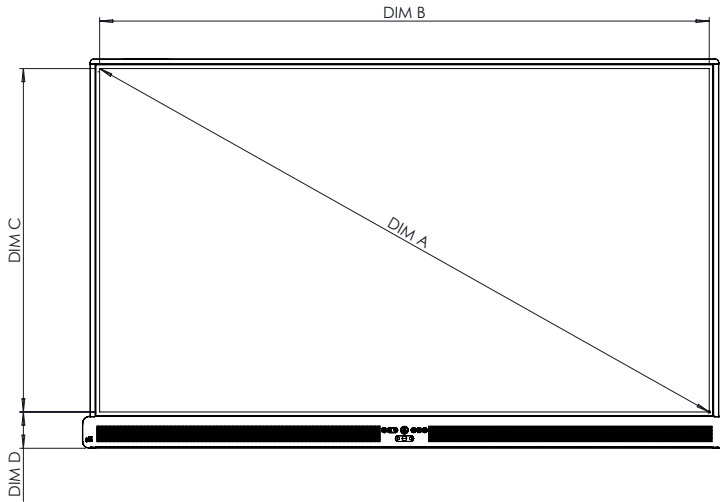

## MECHANISCHE SPECIFICATIES

Afmetingen Panel	65": 1484 x 107 x 931 mm (58,4 x 4,2 x 36,7 inch) 75": 1705 x 107 x 1056 mm (67,1 x 4,2 x 41,6 inch) 86": 1950 x 107 x 1194 mm (76,8 x 4,2 x 47 inch)
Afmetingen wanneer verpakt	65": 1640 x 185 x 1030 mm (64,6 x 7,3 x 40,6 inch) 75": 1860 x 185 x 1155 mm (73,2 x 7,3 x 45,5 inch) 86": 2095 x 185 x 1290 mm (82,5 x 7,3 x 50,8 inch)
Netto gewicht Panel	65": 37,8 kg (83,3 lbs) 75": 50,7 kg (111,8 lbs) 86": 62,9 kg (138,7 lbs)
Verpakt gewicht	65": 46,6 kg (102,7 lbs) 75": 61 kg (134,5 lbs) 86": 75,3 kg (166 lbs)
Afmetingen wandbevestiging	65": 600 x 400 mm (23,6 x 15,8 inch) 75": 800 x 400 mm (31,5 x 15,8 inch) 86": 800 x 600 mm (31,5 x 23,6 inch)

## TECHNISCHE TEKENINGEN

65"

Vorkant

DIM	AFMETINGEN
A	1643 mm [64,7 inch]
B	1431 mm [56,4 inch]
C	807 mm [31,8 inch]
D	98 mm [3,9 inch]

Achterzijde

Zijkant

DIM	AFMETINGEN
E	129 mm [5,1 inch]
F	87 mm [3,4 inch]
G	931 mm [36,7 inch]
H	1484 mm [58,4 inch]
I	600 mm [23,6 inch]
J	400 mm [15,7 inch]
K	293 mm [11,6 inch]
L	237 mm [9,3 inch]
M	1525 mm [60,0 inch]

## TECHNISCHE TEKENINGEN - AP9-A75-NA

75"

Voorkant

DIM	AFMETINGEN
A	1897 mm [74,7 inch]
B	1653 mm [65,1 inch]
C	931 mm [36,6 inch]
D	98 mm [3,9 inch]

Achterzijde

Zijkant

DIM	AFMETINGEN
E	130 mm [5,1 inch]
F	87 mm [3,4 inch]
G	1056 mm [41,6 inch]
H	1705 mm [67,1 inch]
I	800 mm [31,5 inch]
J	400 mm [15,7 inch]
K	320 mm [12,6 inch]
L	335 mm [13,2 inch]
M	1746 mm [68,7 inch]

## TECHNISCHE TEKENINGEN

86"

Voorkant

DIM	AFMETINGEN
A	2178 mm [85,8 inch]
B	1898 mm [74,7 inch]
C	1069 mm [42,1 inch]
D	98 mm [3,9 inch]

Achterzijde

Zijkant

DIM	AFMETINGEN
E	130 mm [5,1 inch]
F	87 mm [3,4 inch]
G	1194 mm [47,0 inch]
H	1950 mm [76,8 inch]
I	800 mm [31,5 inch]
J	600 mm [23,6 inch]
K	288 mm [11,3 inch]
L	306 mm [12,0 inch]
M	1991 mm [78,4 inch]