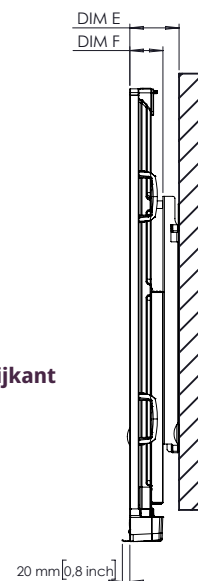

DIM	AFMETINGEN
E	125 mm [4,9 inch]
F	83 mm [3,2 inch]
G	809 mm [31,9 mm]
H	1266 mm [49,9 inch]
I	400 mm [15,7 inch]
J	400 mm [15,7 inch]
K	192 mm [7,6 inch]
L	217 mm [8,5 inch]
M	1307 mm [51,5 inch]
N	56 mm [2,2 inch]

Achterzijde

Zijkant

DIM	AFMETINGEN
E	130 mm [5,1 inch]
F	87 mm [3,4 inch]
G	1060 mm [41,7 inch]
H	1710 mm [67,3 inch]
I	800 mm [31,5 inch]
J	400 mm [15,7 inch]
K	446 mm [17,6 inch]
L	213 mm [8,4 inch]
M	1751 mm [68,9 inch]

* Optionele vaste wandmontage voor ActivPanel beschikbaar voor aanschaf

ActivPanel 10

Premium

TECHNISCHE TEKENINGEN

86"

Voorkant

DIM	AFMETINGEN
A	2174 mm [85,6 inch]
B	1895 mm [74,6 inch]
C	1066 mm [42,0 inch]
D	101 mm [4,0 inch]

Achterzijde

Zijkant

DIM	AFMETINGEN
E	130 mm [5,1 inch]
F	87 mm [3,4 inch]
G	1197 mm [47,1 inch]
H	1955 mm [77,0 inch]
I	800 mm [31,5 inch]
J	600 mm [23,6 inch]
K	291 mm [11,5 inch]
L	307 mm [12,1 inch]
M	1996 mm [78,6 inch]