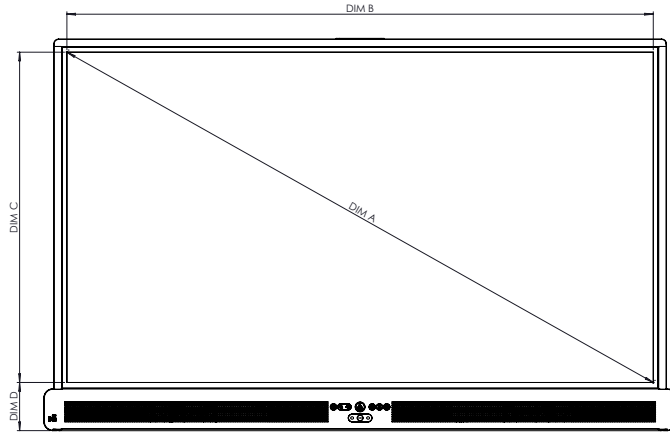

NALEVING & CERTIFICERING

Wettelijke certificeringen	CE, FCC, IC, UL, CUL, CB, RCM
Energy Star-gecertificeerd	Ja
Handelsovereenkomstenwet (TAA) Naleving	Ja

MECHANISCHE SPECIFICATIES

Afmetingen Panel	55": 1266 x 103 x 809 mm (49,8 x 4,1 x 31,9 inch) 65": 1489 x 107 x 935 mm (58,6 x 4,2 x 36,8 inch) 75": 1710 x 107 x 1060 mm (67,3 x 4,2 x 41,7 inch) 86": 1955 x 107 x 1197 mm (77 x 4,2 x 47,1 inch)
Afmetingen wanneer verpakt	55": 1045 x 170 x 895 mm (41,1 x 6,7 x 35,2 inch) 65": 1639 x 185 x 1019 mm (64,5 x 7,3 x 40,1 inch) 75": 1860 x 185 x 1143 mm (73,2 x 7,3 x 45 inch) 86": 2105 x 185 x 1280 mm (82,9 x 7,3 x 50,4 inch)
Netto gewicht Panel	55": 29,2 kg (64,4 lbs) 65": 39,4 kg (86,9 lbs) 75": 51,4 kg (113,3 lbs) 86": 67,9 kg (149,7 lbs)
Verpakt gewicht	55": 37,2 kg (82 lbs) 65": 49,6 kg (109,4 lbs) 75": 63,2 kg (139,3 lbs) 86": 81,6 kg (179,9 lbs)
Afmetingen wandbevestiging	55": 400 x 400 mm (15,8 x 15,8 inch) 65": 600 x 400 mm (23,6 x 15,8 inch) 75": 800 x 400 mm (31,5 x 15,8 inch) 86": 800 x 600 mm (31,5 x 23,6 inch)

ActivPanel 10

Premium

TECHNISCHE TEKENINGEN

55"

Vorkant

DIM	AFMETINGEN
A	1391 mm [54,7 inch]
B	1212 mm [47,7 inch]
C	682 mm [26,9 inch]
D	100 mm [3,9 inch]

Achterzijde

Zijkant

DIM	AFMETINGEN
E	125 mm [4,9 inch]
F	83 mm [3,2 inch]
G	809 mm [31,9 mm]
H	1266 mm [49,9 inch]
I	400 mm [15,7 inch]
J	400 mm [15,7 inch]
K	192 mm [7,6 inch]
L	217 mm [8,5 inch]
M	1307 mm [51,5 inch]
N	56 mm [2,2 inch]

Achterzijde

Zijkant

DIM	AFMETINGEN
E	130 mm [5,1 inch]
F	87 mm [3,4 inch]
G	1060 mm [41,7 inch]
H	1710 mm [67,3 inch]
I	800 mm [31,5 inch]
J	400 mm [15,7 inch]
K	446 mm [17,6 inch]
L	213 mm [8,4 inch]
M	1751 mm [68,9 inch]