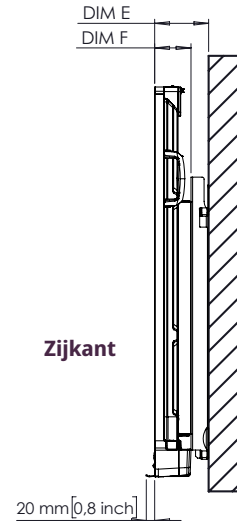

ActivPanel 10

Premium

TECHNISCHE TEKENINGEN

55"

Vorkant

DIM	AFMETINGEN
A	1391 mm [54,7 inch]
B	1212 mm [47,7 inch]
C	682 mm [26,9 inch]
D	100 mm [3,9 inch]

Achterzijde

Zijkant

DIM	AFMETINGEN
E	125 mm [4,9 inch]
F	83 mm [3,2 inch]
G	809 mm [31,9 mm]
H	1266 mm [49,9 inch]
I	400 mm [15,7 inch]
J	400 mm [15,7 inch]
K	192 mm [7,6 inch]
L	217 mm [8,5 inch]
M	1307 mm [51,5 inch]
N	56 mm [2,2 inch]

* Optionele vaste wandmontage voor ActivPanel beschikbaar voor aanschaf

ActivPanel 10

Premium

TECHNISCHE TEKENINGEN

65"

Voorkant

DIM	AFMETINGEN
A	1642 mm [64,6 inch]
B	1430 mm [56,3 inch]
C	806 mm [31,7 inch]
D	100 mm [4,0 inch]

Achterzijde

Zijkant

DIM	AFMETINGEN
E	130 mm [5,1 inch]
F	87 mm [3,4 inch]
G	935 mm [36,8 inch]
H	1489 mm [58,6 inch]
I	600 mm [23,6 inch]
J	400 mm [15,7 inch]
K	244 mm [9,6 inch]
L	291 mm [11,5 inch]
M	1529 mm [60,2 inch]