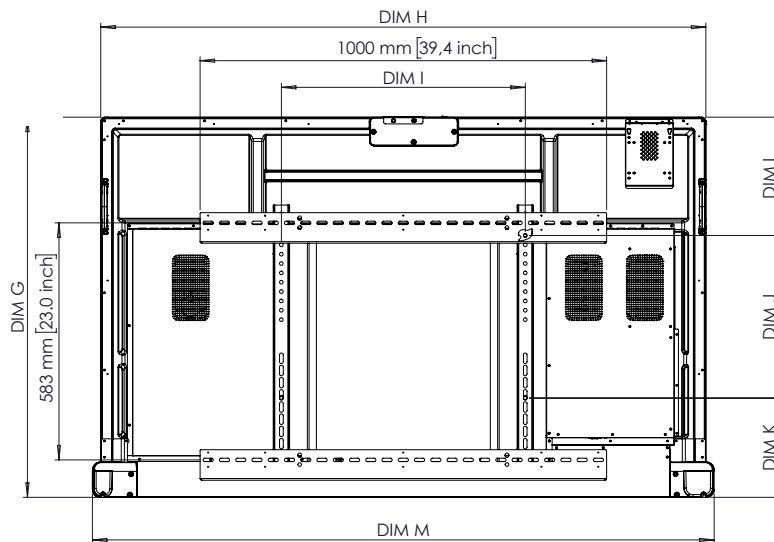

DIM	AFMETINGEN
E	125 mm [4,9 inch]
F	83 mm [3,2 inch]
G	809 mm [31,9 mm]
H	1266 mm [49,9 inch]
I	400 mm [15,7 inch]
J	400 mm [15,7 inch]
K	192 mm [7,6 inch]
L	217 mm [8,5 inch]
M	1307 mm [51,5 inch]
N	56 mm [2,2 inch]

* Optionele vaste wandmontage voor ActivPanel beschikbaar voor aanschaf

ActivPanel 10

Premium

TECHNISCHE TEKENINGEN

65"

Voorkant

DIM	AFMETINGEN
A	1642 mm [64,6 inch]
B	1430 mm [56,3 inch]
C	806 mm [31,7 inch]
D	100 mm [4,0 inch]

Achterzijde

Zijkant

DIM	AFMETINGEN
E	130 mm [5,1 inch]
F	87 mm [3,4 inch]
G	935 mm [36,8 inch]
H	1489 mm [58,6 inch]
I	600 mm [23,6 inch]
J	400 mm [15,7 inch]
K	244 mm [9,6 inch]
L	291 mm [11,5 inch]
M	1529 mm [60,2 inch]

Achterzijde

Zijkant

DIM	AFMETINGEN
E	130 mm [5,1 inch]
F	87 mm [3,4 inch]
G	1060 mm [41,7 inch]
H	1710 mm [67,3 inch]
I	800 mm [31,5 inch]
J	400 mm [15,7 inch]
K	446 mm [17,6 inch]
L	213 mm [8,4 inch]
M	1751 mm [68,9 inch]