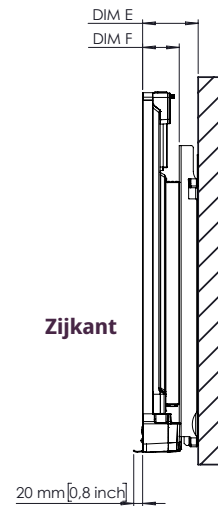

NALEVING & CERTIFICERING

Wettelijke certificeringen	CE, FCC, IC, UL, CUL, CB, RCM
Energy Star-gecertificeerd	Ja
Handelsovereenkomstenwet (TAA) Naleving	Ja

MECHANISCHE SPECIFICATIES

Afmetingen Panel	55": 1266 x 103 x 809 mm (49,8 x 4,1 x 31,9 inch) 65": 1489 x 107 x 935 mm (58,6 x 4,2 x 36,8 inch) 75": 1710 x 107 x 1060 mm (67,3 x 4,2 x 41,7 inch) 86": 1955 x 107 x 1197 mm (77 x 4,2 x 47,1 inch)
Afmetingen wanneer verpakt	55": 1045 x 170 x 895 mm (41,1 x 6,7 x 35,2 inch) 65": 1639 x 185 x 1019 mm (64,5 x 7,3 x 40,1 inch) 75": 1860 x 185 x 1143 mm (73,2 x 7,3 x 45 inch) 86": 2105 x 185 x 1280 mm (82,9 x 7,3 x 50,4 inch)
Netto gewicht Panel	55": 29,2 kg (64,4 lbs) 65": 39,4 kg (86,9 lbs) 75": 51,4 kg (113,3 lbs) 86": 67,9 kg (149,7 lbs)
Verpakt gewicht	55": 37,2 kg (82 lbs) 65": 49,6 kg (109,4 lbs) 75": 63,2 kg (139,3 lbs) 86": 81,6 kg (179,9 lbs)
Afmetingen wandbevestiging	55": 400 x 400 mm (15,8 x 15,8 inch) 65": 600 x 400 mm (23,6 x 15,8 inch) 75": 800 x 400 mm (31,5 x 15,8 inch) 86": 800 x 600 mm (31,5 x 23,6 inch)

ActivPanel 10

Premium

TECHNISCHE TEKENINGEN

55"

Vorkant

DIM	AFMETINGEN
A	1391 mm [54,7 inch]
B	1212 mm [47,7 inch]
C	682 mm [26,9 inch]
D	100 mm [3,9 inch]

Achterzijde

Zijkant

DIM	AFMETINGEN
E	125 mm [4,9 inch]
F	83 mm [3,2 inch]
G	809 mm [31,9 mm]
H	1266 mm [49,9 inch]
I	400 mm [15,7 inch]
J	400 mm [15,7 inch]
K	192 mm [7,6 inch]
L	217 mm [8,5 inch]
M	1307 mm [51,5 inch]
N	56 mm [2,2 inch]

* Optionele vaste wandmontage voor ActivPanel beschikbaar voor aanschaf

ActivPanel 10

Premium

TECHNISCHE TEKENINGEN

65"

Voorkant

DIM	AFMETINGEN
A	1642 mm [64,6 inch]
B	1430 mm [56,3 inch]
C	806 mm [31,7 inch]
D	100 mm [4,0 inch]