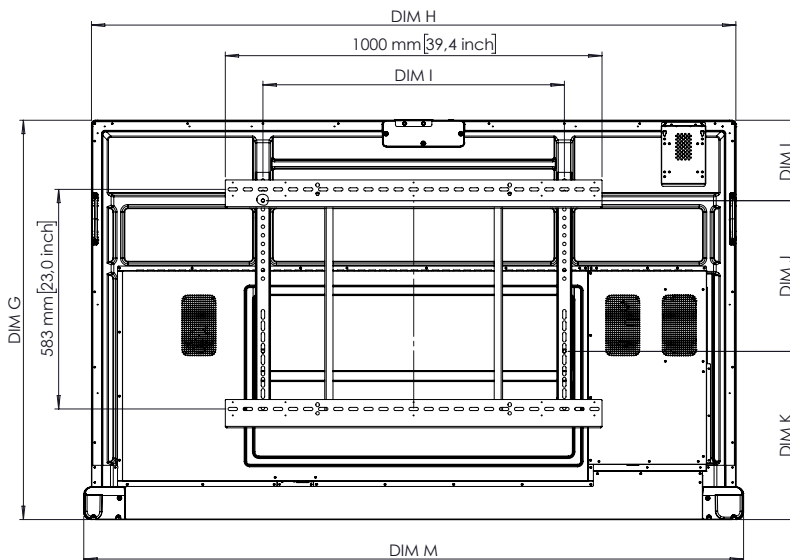

Achterzijde

Zijkant

DIM	AFMETINGEN
E	130 mm [5,1 inch]
F	87 mm [3,4 inch]
G	935 mm [36,8 inch]
H	1489 mm [58,6 inch]
I	600 mm [23,6 inch]
J	400 mm [15,7 inch]
K	244 mm [9,6 inch]
L	291 mm [11,5 inch]
M	1529 mm [60,2 inch]

* Optionele vaste wandmontage voor ActivPanel beschikbaar voor aanschaf

ActivPanel 10

Premium

TECHNISCHE TEKENINGEN - AP9-A75-NA

75"

Vorkant

DIM	AFMETINGEN
A	1896 mm [74,7 inch]
B	1652 mm [65,0 inch]
C	930 mm [36,6 inch]
D	100 mm [4,0 inch]

Achterzijde

Zijkant

DIM	AFMETINGEN
E	130 mm [5,1 inch]
F	87 mm [3,4 inch]
G	1060 mm [41,7 inch]
H	1710 mm [67,3 inch]
I	800 mm [31,5 inch]
J	400 mm [15,7 inch]
K	446 mm [17,6 inch]
L	213 mm [8,4 inch]
M	1751 mm [68,9 inch]

* Optionele vaste wandmontage voor ActivPanel beschikbaar voor aanschaf

ActivPanel 10

Premium

TECHNISCHE TEKENINGEN

86"

Voorkant

DIM	AFMETINGEN
A	2174 mm [85,6 inch]
B	1895 mm [74,6 inch]
C	1066 mm [42,0 inch]
D	101 mm [4,0 inch]