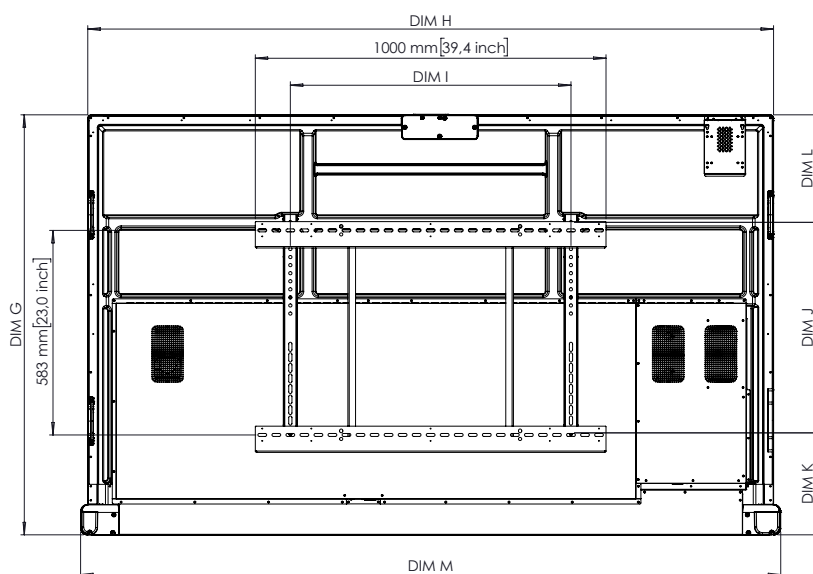

DIM	AFMETINGEN
E	125 mm [4,9 inch]
F	83 mm [3,2 inch]
G	809 mm [31,9 mm]
H	1266 mm [49,9 inch]
I	400 mm [15,7 inch]
J	400 mm [15,7 inch]
K	192 mm [7,6 inch]
L	217 mm [8,5 inch]
M	1307 mm [51,5 inch]
N	56 mm [2,2 inch]

Achterzijde

Zijkant

DIM	AFMETINGEN
E	130 mm [5,1 inch]
F	87 mm [3,4 inch]
G	1060 mm [41,7 inch]
H	1710 mm [67,3 inch]
I	800 mm [31,5 inch]
J	400 mm [15,7 inch]
K	446 mm [17,6 inch]
L	213 mm [8,4 inch]
M	1751 mm [68,9 inch]

* Optionele vaste wandmontage voor ActivPanel beschikbaar voor aanschaf

ActivPanel 10

Premium

TECHNISCHE TEKENINGEN

86"

Voorkant

DIM	AFMETINGEN
A	2174 mm [85,6 inch]
B	1895 mm [74,6 inch]
C	1066 mm [42,0 inch]
D	101 mm [4,0 inch]

Achterzijde

Zijkant

DIM	AFMETINGEN
E	130 mm [5,1 inch]
F	87 mm [3,4 inch]
G	1197 mm [47,1 inch]
H	1955 mm [77,0 inch]
I	800 mm [31,5 inch]
J	600 mm [23,6 inch]
K	291 mm [11,5 inch]
L	307 mm [12,1 inch]
M	1996 mm [78,6 inch]