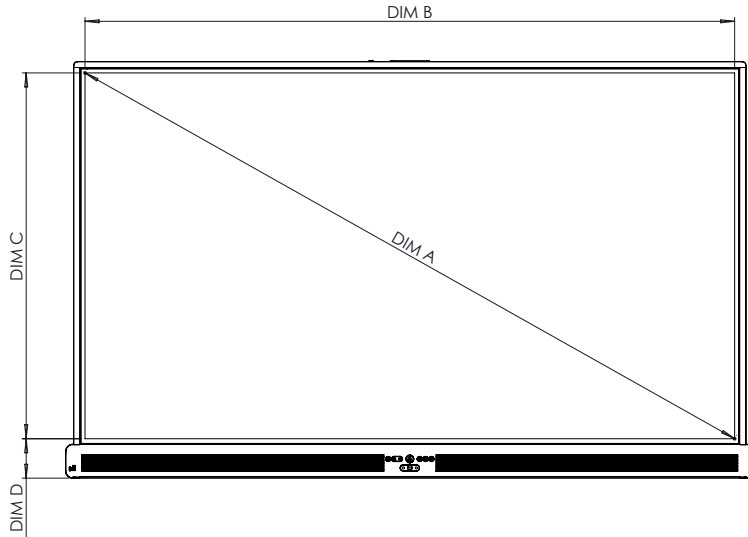

Achterzijde

Zijkant

DIM	AFMETINGEN
E	130 mm [5,1 inch]
F	87 mm [3,4 inch]
G	935 mm [36,8 inch]
H	1489 mm [58,6 inch]
I	600 mm [23,6 inch]
J	400 mm [15,7 inch]
K	244 mm [9,6 inch]
L	291 mm [11,5 inch]
M	1529 mm [60,2 inch]

* Optionele vaste wandmontage voor ActivPanel beschikbaar voor aanschaf

ActivPanel 10

Premium

TECHNISCHE TEKENINGEN - AP9-A75-NA

75"

Vorkant

DIM	AFMETINGEN
A	1896 mm [74,7 inch]
B	1652 mm [65,0 inch]
C	930 mm [36,6 inch]
D	100 mm [4,0 inch]

Achterzijde

Zijkant

DIM	AFMETINGEN
E	130 mm [5,1 inch]
F	87 mm [3,4 inch]
G	1060 mm [41,7 inch]
H	1710 mm [67,3 inch]
I	800 mm [31,5 inch]
J	400 mm [15,7 inch]
K	446 mm [17,6 inch]
L	213 mm [8,4 inch]
M	1751 mm [68,9 inch]

* Optionele vaste wandmontage voor ActivPanel beschikbaar voor aanschaf

ActivPanel 10

Premium

TECHNISCHE TEKENINGEN

86"

Voorkant

DIM	AFMETINGEN
A	2174 mm [85,6 inch]
B	1895 mm [74,6 inch]
C	1066 mm [42,0 inch]
D	101 mm [4,0 inch]