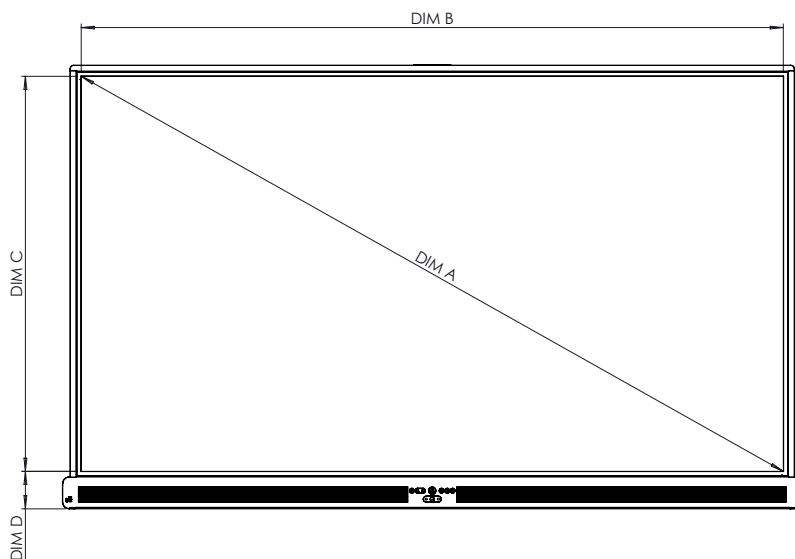

DIM	AFMETINGEN
E	125 mm [4,9 inch]
F	83 mm [3,2 inch]
G	809 mm [31,9 mm]
H	1266 mm [49,9 inch]
I	400 mm [15,7 inch]
J	400 mm [15,7 inch]
K	192 mm [7,6 inch]
L	217 mm [8,5 inch]
M	1307 mm [51,5 inch]
N	56 mm [2,2 inch]

Achterzijde

Zijkant

DIM	AFMETINGEN
E	130 mm [5,1 inch]
F	87 mm [3,4 inch]
G	1060 mm [41,7 inch]
H	1710 mm [67,3 inch]
I	800 mm [31,5 inch]
J	400 mm [15,7 inch]
K	446 mm [17,6 inch]
L	213 mm [8,4 inch]
M	1751 mm [68,9 inch]

* Optionele vaste wandmontage voor ActivPanel beschikbaar voor aanschaf

ActivPanel 10

Premium

TECHNISCHE TEKENINGEN

86"

Voorkant

DIM	AFMETINGEN
A	2174 mm [85,6 inch]
B	1895 mm [74,6 inch]
C	1066 mm [42,0 inch]
D	101 mm [4,0 inch]

Achterzijde

Zijkant

DIM	AFMETINGEN
E	130 mm [5,1 inch]
F	87 mm [3,4 inch]
G	1197 mm [47,1 inch]
H	1955 mm [77,0 inch]
I	800 mm [31,5 inch]
J	600 mm [23,6 inch]
K	291 mm [11,5 inch]
L	307 mm [12,1 inch]
M	1996 mm [78,6 inch]