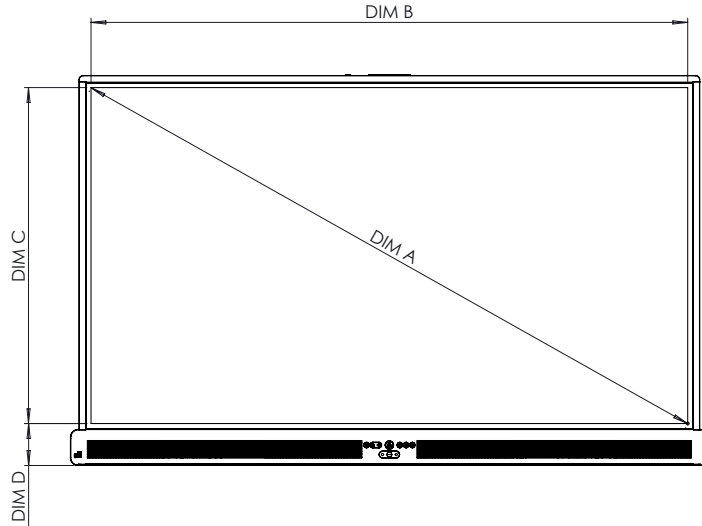

ActivPanel 10

Premium

TECHNISCHE TEKENINGEN

55"

Vorkant

DIM	AFMETINGEN
A	1391 mm [54,7 inch]
B	1212 mm [47,7 inch]
C	682 mm [26,9 inch]
D	100 mm [3,9 inch]

Achterzijde

Zijkant

DIM	AFMETINGEN
E	125 mm [4,9 inch]
F	83 mm [3,2 inch]
G	809 mm [31,9 mm]
H	1266 mm [49,9 inch]
I	400 mm [15,7 inch]
J	400 mm [15,7 inch]
K	192 mm [7,6 inch]
L	217 mm [8,5 inch]
M	1307 mm [51,5 inch]
N	56 mm [2,2 inch]

* Optionele vaste wandmontage voor ActivPanel beschikbaar voor aanschaf

ActivPanel 10

Premium

TECHNISCHE TEKENINGEN

65"

Voorkant

DIM	AFMETINGEN
A	1642 mm [64,6 inch]
B	1430 mm [56,3 inch]
C	806 mm [31,7 inch]
D	100 mm [4,0 inch]

Achterzijde

Zijkant

DIM	AFMETINGEN
E	130 mm [5,1 inch]
F	87 mm [3,4 inch]
G	935 mm [36,8 inch]
H	1489 mm [58,6 inch]
I	600 mm [23,6 inch]
J	400 mm [15,7 inch]
K	244 mm [9,6 inch]
L	291 mm [11,5 inch]
M	1529 mm [60,2 inch]