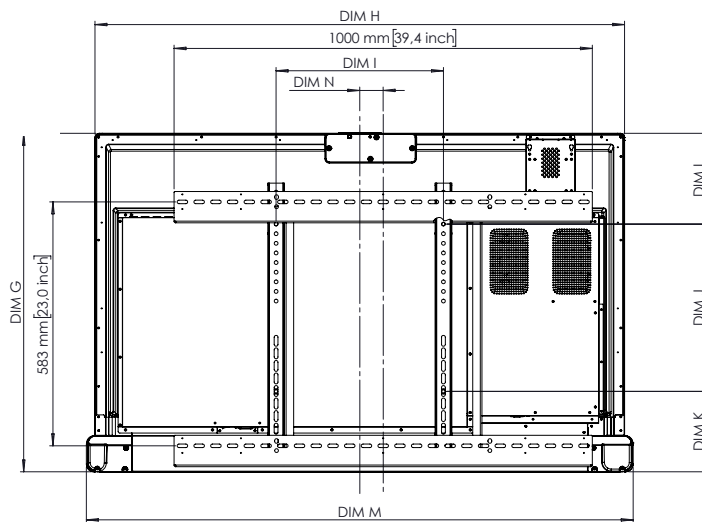

NALEVING & CERTIFICERING

Wettelijke certificeringen	CE, FCC, IC, UL, CUL, CB, RCM
Energy Star-gecertificeerd	Ja
Handelsovereenkomstenwet (TAA) Naleving	Ja

MECHANISCHE SPECIFICATIES

Afmetingen Panel	55": 1266 x 103 x 809 mm (49,8 x 4,1 x 31,9 inch) 65": 1489 x 107 x 935 mm (58,6 x 4,2 x 36,8 inch) 75": 1710 x 107 x 1060 mm (67,3 x 4,2 x 41,7 inch) 86": 1955 x 107 x 1197 mm (77 x 4,2 x 47,1 inch)
Afmetingen wanneer verpakt	55": 1045 x 170 x 895 mm (41,1 x 6,7 x 35,2 inch) 65": 1639 x 185 x 1019 mm (64,5 x 7,3 x 40,1 inch) 75": 1860 x 185 x 1143 mm (73,2 x 7,3 x 45 inch) 86": 2105 x 185 x 1280 mm (82,9 x 7,3 x 50,4 inch)
Netto gewicht Panel	55": 29,2 kg (64,4 lbs) 65": 39,4 kg (86,9 lbs) 75": 51,4 kg (113,3 lbs) 86": 67,9 kg (149,7 lbs)
Verpakt gewicht	55": 37,2 kg (82 lbs) 65": 49,6 kg (109,4 lbs) 75": 63,2 kg (139,3 lbs) 86": 81,6 kg (179,9 lbs)
Afmetingen wandbevestiging	55": 400 x 400 mm (15,8 x 15,8 inch) 65": 600 x 400 mm (23,6 x 15,8 inch) 75": 800 x 400 mm (31,5 x 15,8 inch) 86": 800 x 600 mm (31,5 x 23,6 inch)

ActivPanel 10

Premium

TECHNISCHE TEKENINGEN

55"

Vorkant

DIM	AFMETINGEN
A	1391 mm [54,7 inch]
B	1212 mm [47,7 inch]
C	682 mm [26,9 inch]
D	100 mm [3,9 inch]

Achterzijde

Zijkant

DIM	AFMETINGEN
E	125 mm [4,9 inch]
F	83 mm [3,2 inch]
G	809 mm [31,9 mm]
H	1266 mm [49,9 inch]
I	400 mm [15,7 inch]
J	400 mm [15,7 inch]
K	192 mm [7,6 inch]
L	217 mm [8,5 inch]
M	1307 mm [51,5 inch]
N	56 mm [2,2 inch]

* Optionele vaste wandmontage voor ActivPanel beschikbaar voor aanschaf

ActivPanel 10

Premium

TECHNISCHE TEKENINGEN

65"

Voorkant

DIM	AFMETINGEN
A	1642 mm [64,6 inch]
B	1430 mm [56,3 inch]
C	806 mm [31,7 inch]
D	100 mm [4,0 inch]